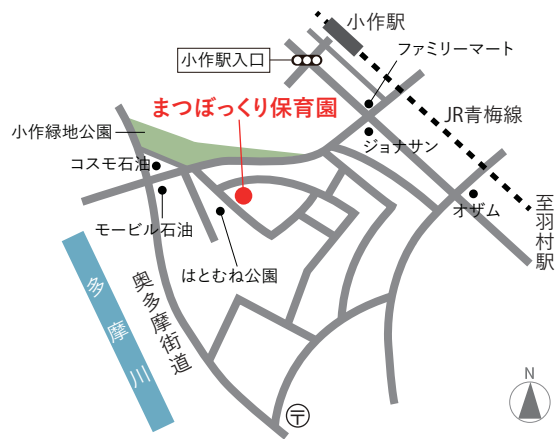

セミナー概要

2018.2.24 土 13:30 ~ 16:20

会場 / まつぼっくり保育園 (東京都羽村市羽西 1-7-3)
JR 青梅線「小作駅」から徒歩約 15 分

定員 / 40 名 (1 法人 2 名まで、先着順)

参加費 / 木造施設協議会 加盟工務店・協賛企業 2,000 円
登録設計事務所 無料

一般 設計事務所 1,000 円
工務店 3,000 円

・上記参加費は税別です
・参加費は事前にご請求申し上げます

保育園の駐車場は数に限りがございます。
お車でお越しの方は申込書にて事前に入数をお知らせください。

プログラム

13:15 受付開始

13:30 セミナー開始

建物見学

講演「保育施設における環境の再考と課題」
…村上博文氏 (常葉大学保育学部講師)

講演「木でつくるこどもの環境」
…袴田喜夫氏 (袴田喜夫建築設計室主宰)

報告「室内環境と健康及び快適な OM ソーラー」
…柿崎秀雄 (OM ソーラー施設建築部部長)

質疑応答

16:20 終了

講師プロフィール

常葉大学保育学部 講師。専門は保育学・教育人間学。
常葉学園大学教育学部初等教育学科 (数学教育専修) 教育学学士、
静岡大学大学院教育学研究科修士課程 (教育心理学専修) 教育学修士、
東京大学大学院教育学研究科博士課程 (旧教育史・哲学科) 満期退学・
教育学修士。
研究テーマは保育環境、園づくり・人づくりの担い手、園内研修、
メディアと人間形成 (直接体験論)。

袴田喜夫建築設計室 株式会社 主宰
東京芸術大学大学院建築専攻修了。一級建築士事務所 第一工房に勤務後、東京芸術大学美術学部建築科非常勤講師を勤める。
1992 年 一級建築士事務所 袴田喜夫建築設計室 株式会社を設立し、
現在に至る。
法政大学デザイン工学部都市デザイン学科兼任講師 / 日本建築家協会
環境会議委員を兼任。
主な受賞歴
2000 年 / 長崎県住宅コンクール最優秀賞 長与・丘の上の家 田中邸
2002 年 / TEPCO 快適住宅コンテスト優秀賞 横山台の家 朝比奈邸
2008 年 / 神奈川建築コンクール奨励賞 風の丘保育園
2011 年 / 空気調和・衛生工学会 学会賞技術振興賞
和敬塾西北寮の地中熱利用空調

東京セミナー参加申込書【申込締切り 2018 年 2 月 16 日 (金)】

会社名 /	
所在地 /	
TEL /	FAX /
参加者 /	mail /
参加者 /	mail /
駐車場のご利用 / ☐ あり (台) ☐ なし	

申込書にご記入の上、FAX またはメールにて木造施設協議会までお送りください。お申込後、詳細案内を別途お送りいたします。

FAX / 053-488-1701 Mail / info@mokuzoushisetsu.or.jp

<主催>

一般社団法人
木造施設協議会

静岡県浜松市西区村楯町 4601
TEL 053-484-4700 http://mokuzoushisetsu.or.jp/

<共催>

OMソーラー株式会社

静岡県浜松市西区村楯町 4601
TEL 053-488-1700 http://omsolar.jp/